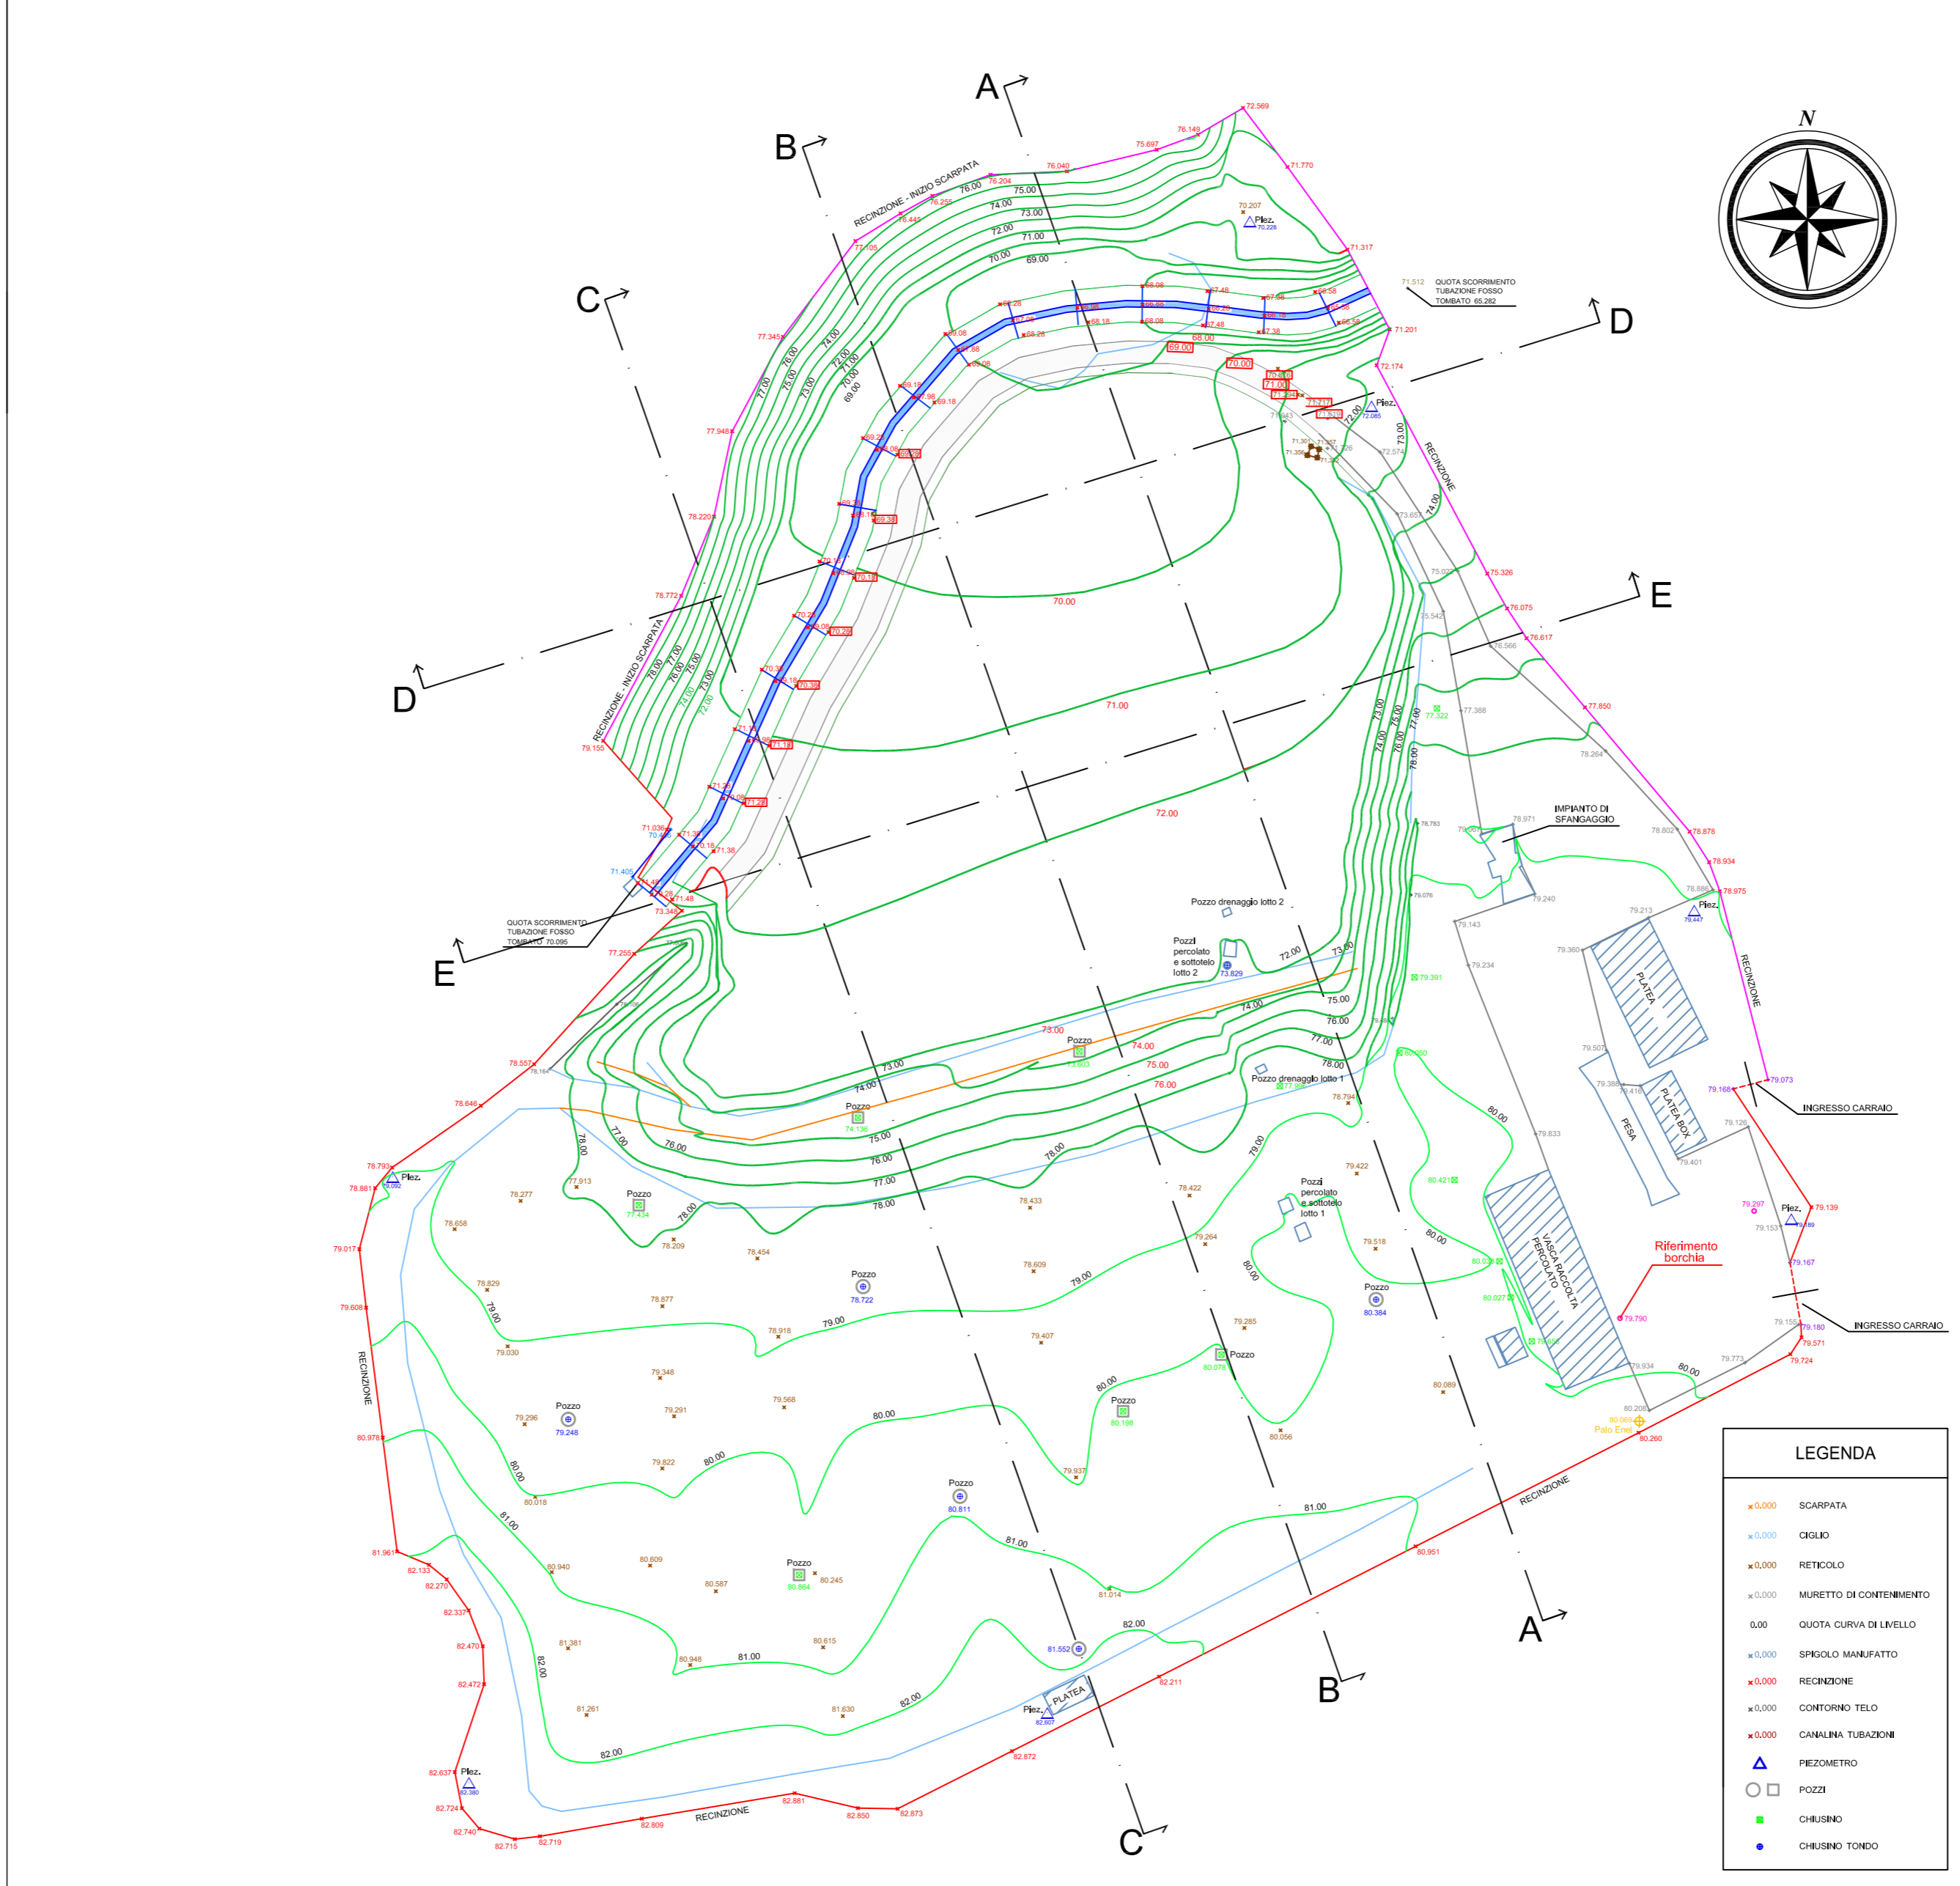

COMMITTENTE		
SIEM SpA DISCARICA DI MONZAMBANO		
OGGETTO		
RECUPERO MORFOLOGICO AMBIENTALE PROGETTO ESECUTIVO STATO FINALE - PLANIMETRIA		
SCALA	TAVOLA	PROGETTISTA
1:500	03	
DATA	Via del Sebino, 12 - 25126 Brescia tel./fax 030/2906550	
COMMESSA		

LEGENDA	
	SCARPATA
	CIGLIO
	RETICOLO
	MURETTO DI CONTENIMENTO
	QUOTA CURVA DI LIVELLO
	SPIGOLO MANIPATTO
	RECINZIONE
	CONTORNO TELO
	CANALINA TUBAZIONI
	PIEZOMETRO
	POZZI
	CHIUSINO
	CHIUSINO TONDO